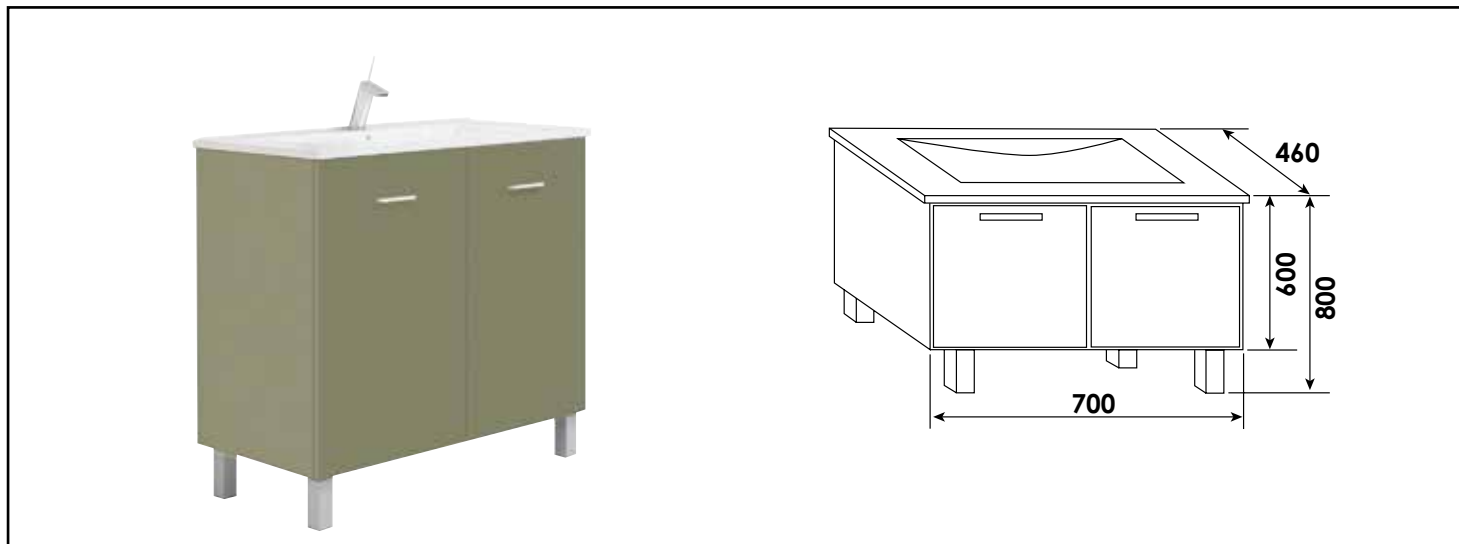

Référence : 401511601

## MEUBLE SEUL À POSER NEW YORK - LARGEUR 70CM - COLORIS VERT MENTHE - 2 PORTES

### CARACTÉRISTIQUES

Meuble seul à poser finition vert menthe  
Dimensions : Largeur : 70cm x Profondeur : 46cm x Hauteur : 80cm  
Corps de meuble avec vide sanitaire 8cm  
Structure du caisson (façade et corps) en panneaux de particules mélaminé, épaisseur : 16mm  
2 portes à fermeture ralentie  
Poignées métalliques chromées  
Livré avec jeu de pieds aluminium  
Livré pré-monté, sans robinetterie, sans vidage, sans plan vasque, sans miroir  
Fabrication européenne  
Norme PEFC  
Ecotaxe en sus